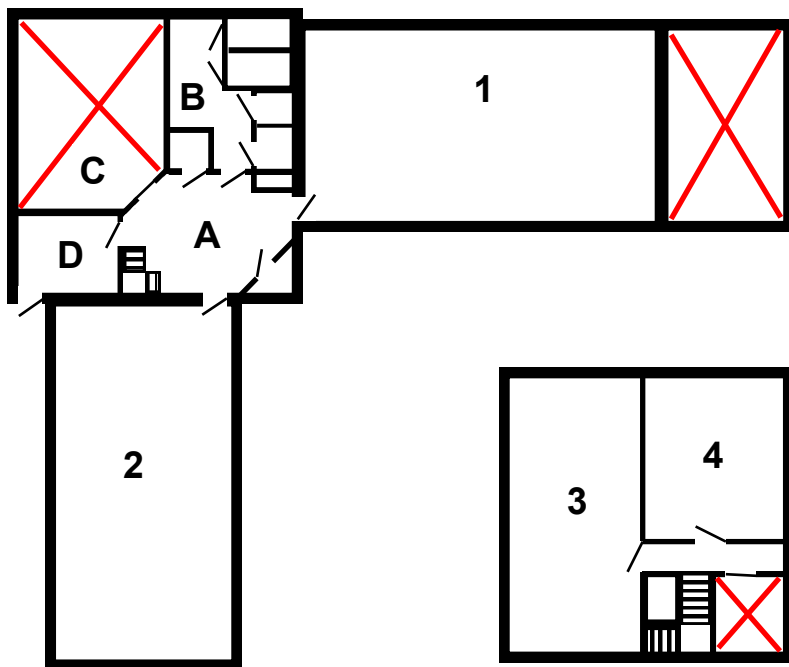

Gescheiden toiletten

Ruime wasgelegenheid

Invalide toilet

Ruime keuken

Verwarming

Koelkast

Bovenverdieping

Te verhuren ruimtes:

Lokaal 1 9.20 x 8 m

Lokaal 2 12 x 7 m

Lokaal 3 10 x 4.60 m

Lokaal 4 5.50 x 4.90 m

Algemene ruimtes:

A Centrale hal

B Toilet en wasruimte

*C Stafruimte **(wordt niet verhuurd)***